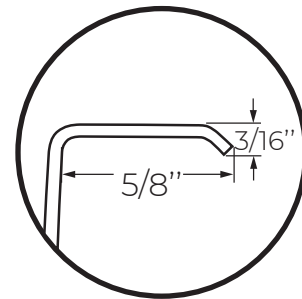

Andy - 12x24

Couleurs et Finis Colours & finishes

Acier Inoxydable
Stainless steel

Miroir
Mirror

Blanc lustré
Glossy white

Blanc mat
Matte white

Gris mat
Matte grey

Noir mat
Matte black