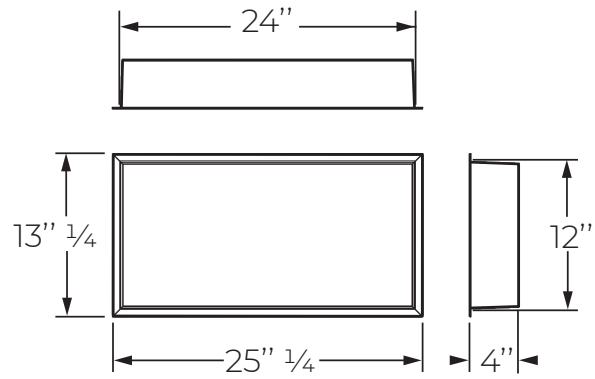

Andy - 12x24

Couleurs et Finis Colours & finishes

Acier Inoxydable
Stainless steel

Miroir
Mirror

Blanc lustré
Glossy white

Blanc mat
Matte white

Gris mat
Matte grey

Noir mat
Matte black