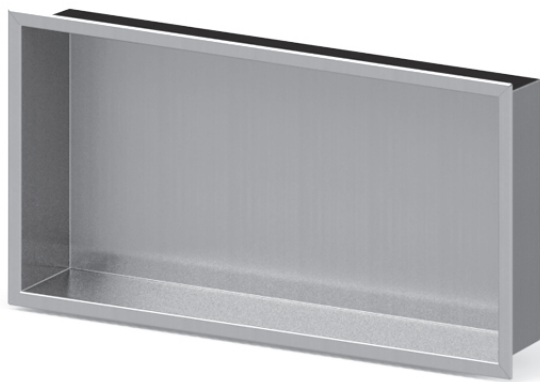

Andy - 12x24

Couleurs et Finis Colours & finishes

Acier Inoxydable
Stainless steel

Miroir
Mirror

Blanc lustré
Glossy white

Blanc mat
Matte white

Gris mat
Matte grey

Noir mat
Matte black