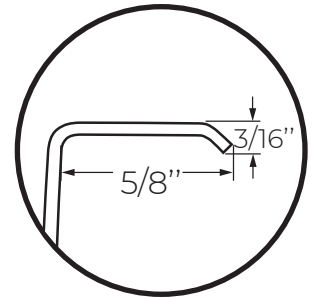

# Ana - 36x8t

**Système d'écoulement**  
*Draining system*

**Compartment pour**  
**bouteilles grand format**

*Oversized bottles*  
*compartment*