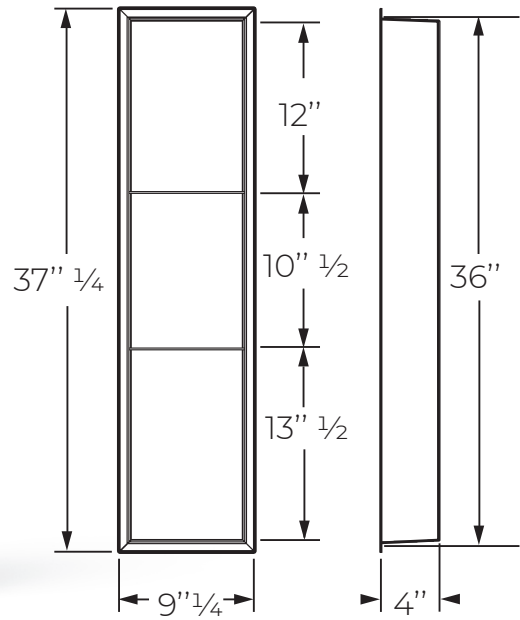

# Ana - 36x8t

**Système d'écoulement**  
*Draining system*

**Compartment pour**  
**bouteilles grand format**

*Oversized bottles*  
*compartment*